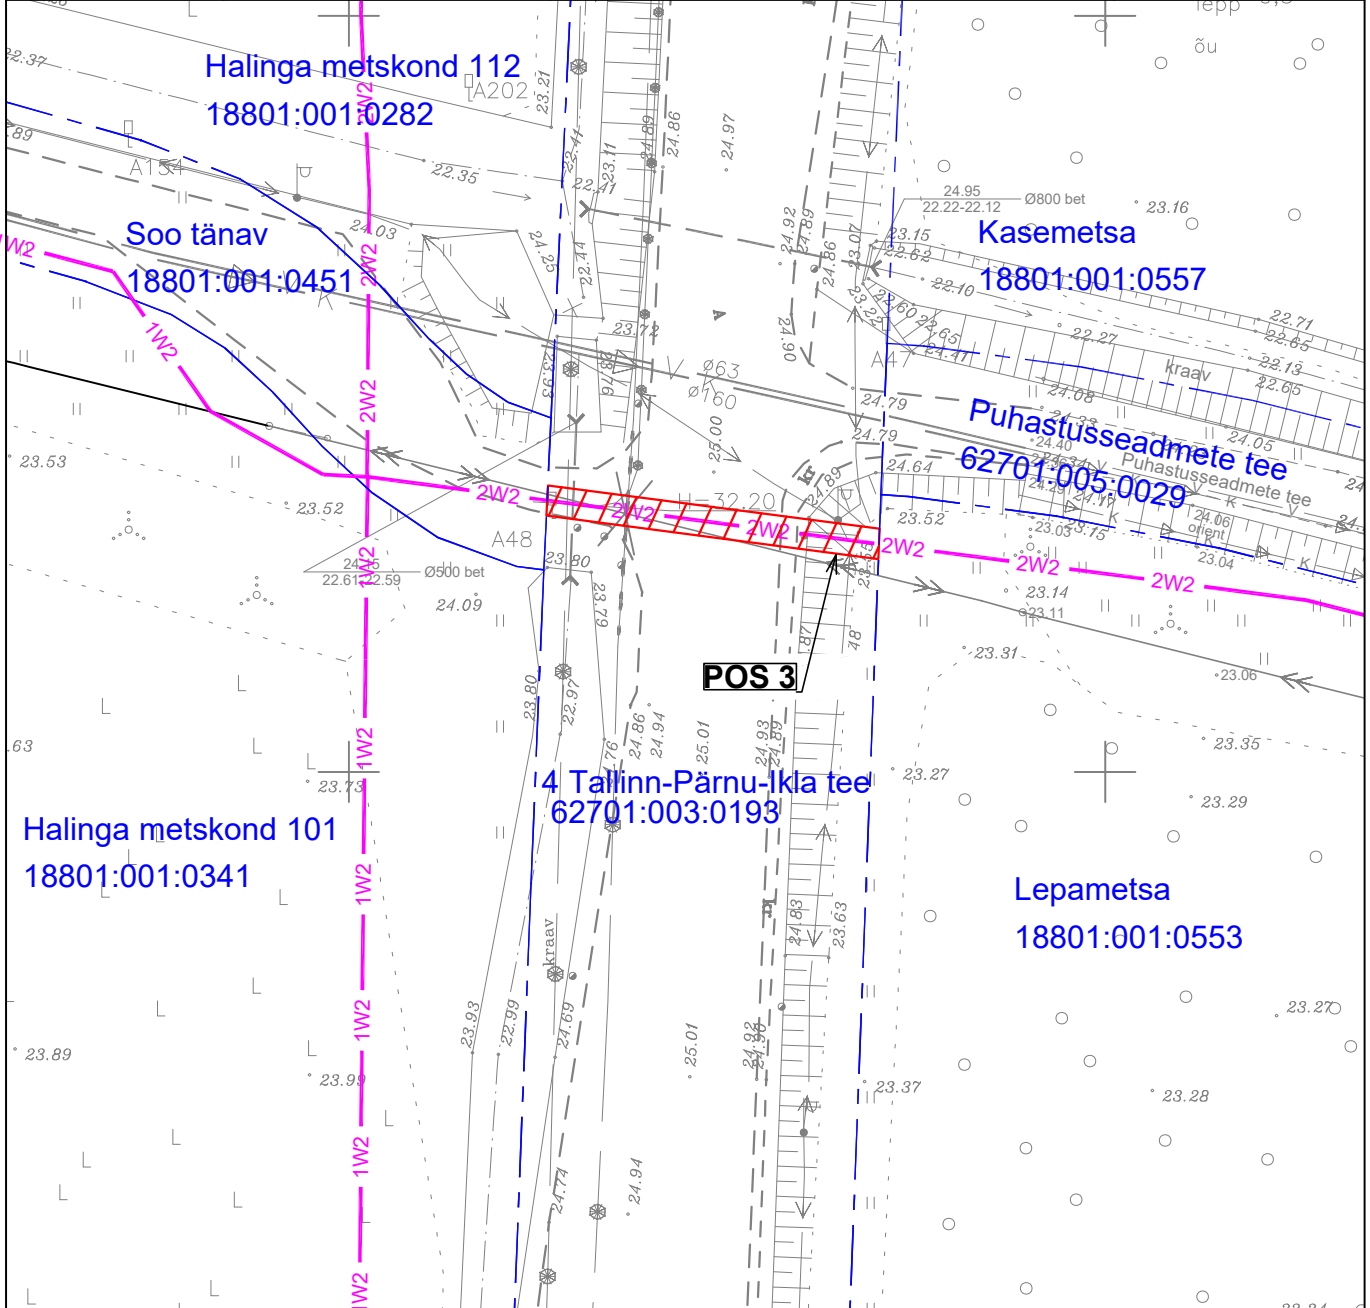

# Isikliku kasutusõiguse seadmise plaan

IKÕ ala pos. nr. (plaanil)	Kinnistu registriosar nr.	Katastriüksuse tunnus ja nimi	IKÕ ala pindala m <sup>2</sup>
Pos.3	8363850	62701:003:0193 4 Tallinn-Pärnu-Ikla tee	44

IKÕ seadmise ala

Kinnistute piirid

1W2 Elektri maakaabel

Projekteeritud maakaabli lõigu pikkus 22m

Projekt Pärnu-Jaagupi - Kaelase 10 kV fiidri rekonstrueerimine I etapp Põhja-Pärnumaa vald Pärnu maakond		Tellija Elektrilevi OÜ	
Joonis Asendiplaan		Joonise nr IP5331-1 EL	
Projekteeris	N.Vaimann	28.05.2024	Möötkava 1:500 /A4
Kontrollis			Stadium Tööprojekt
Projektijuht	V.Vaimann	28.05.2024	5078680
			Keel EST
			Leht 1
			Lehti 1